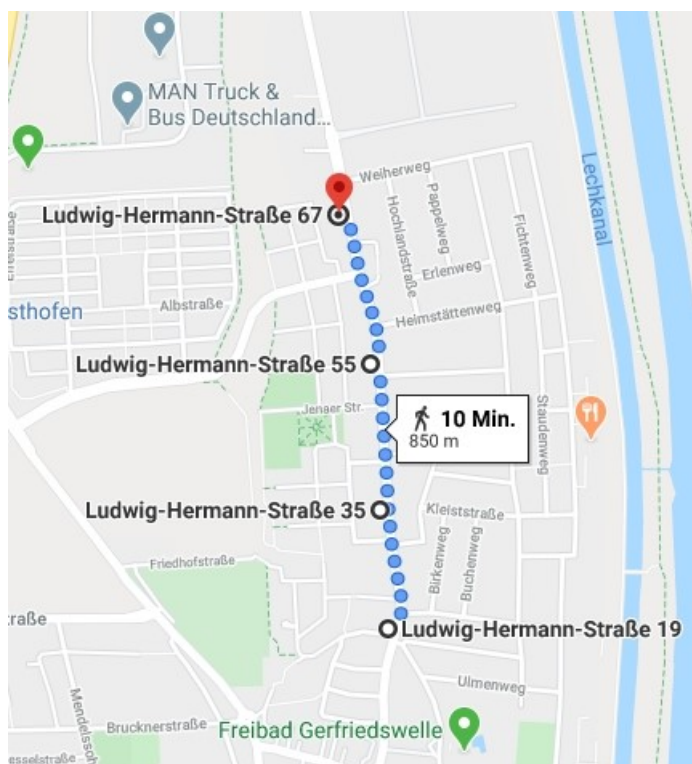

Wir bitten um Verständnis, dass eine genaue Terminierung nur für die jeweils erste Verlegestelle möglich ist. Bitte kommen Sie frühzeitig zu den Verlegstellen.

Uhrzeit	Adresse in Gersthofen	Namen der Opfer	Patenschaft
11:30	Dr.-Muser-Str. 2 (früher Ludwig-Hermann-Str. 19)	Sebastian Zacher	
12:00	Ludwig-Hermann-Str. 35 / 35a	Georg Kottmair, Leonhard Wanner	Josef Pröll, Kadir Pürülü
12:45	Ludwig-Hermann-Str. 55	Hermann Jensch	
13:15	Ludwig-Hermann-Str. 67	Alois Dureder	

Uhrzeit	Adresse in Augsburg	Namen der Opfer	Patenschaft
14:30	Weiherstr. 17	Johann Grundler	
15:15	Schöpplerstr. 10	Josef Faßnacht	Frederik Hintermayr
16:00	Konrad-Adenauer-Allee 25	Charlotte Rappold	

Patenschaften können sowohl Einzelpersonen als auch Vereine und andere Organisationen übernehmen. Bei Interesse bitte per E-Mail melden unter: info@stolpersteine-augsburg.de

Gersthofener Route zu Fuß: